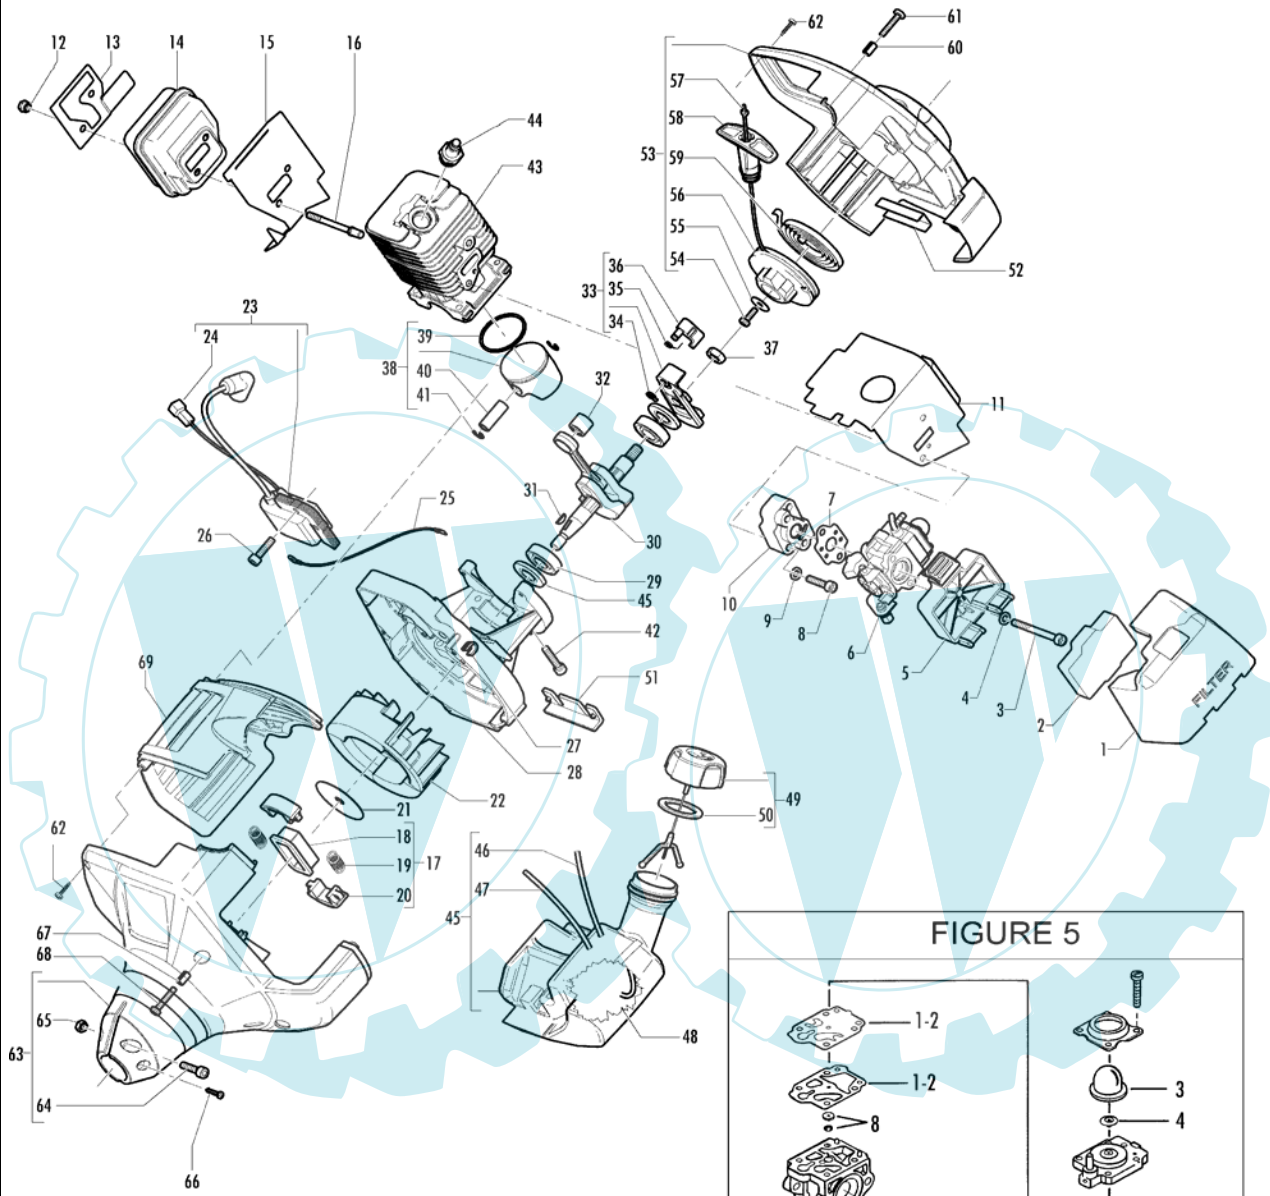

FIGURE 4

Item	P/N McC	P/N ELX	Qty	DESCRIPTION
FIGURE 4				
C 1	242848	538242848	1	filter cover
A 2	242888	538242888	1	air filter
3	235808	538235808	2	screw M5x50
4	235248	538235248	2	washer M5
C 5	242847	538242847	1	filter housing
C 6		FIGURE 5	1	carburettor
A 7	242851	538242851	1	spacer gasket
8	242173	538242173	2	screw M5x30
9	235248	538235248	2	washer M5
C 10	242849	538242849	1	spacer
B 11	242860	538242860	1	cylinder gasket
12	235642	538235642	2	nut M5
13	242962	538242962	1	muffler shield
C 14	242131	538242131	1	muffler
B 15	242859	538242859	1	muffler gasket
16	242037	538242037	2	muffler stud bolt
B 17	241793	538241793	1	clutch ass'y
18	• 241789	538241789	1	clutch hub
A 19	• 241794	538241794	2	spring
20	• 241743	538241743	2	clutch shoe
21	241604	538241604	1	clutch dust shield
22	241796	538241796	1	flywheel
C 23	249387	538249387	1	ignition coil ass'y
24	• 242959	538242959	1	switch wire
25	242891	538242891	1	ground wire
26	235806	538235806	2	screw M5x20
27	242895	538242895	1	wires protection
28	242802	538242802	1	engine crankcase
C 29	241594	538241594	2	bearing
30	242003	538242003	1	crankshaft ass'y
C 31	227631	538227631	1	key
C 32	235742	538235742	1	needle bearing
C 33	241784	538241784	1	starter pawl ass'y
34	• 111088	538111088	1	snap ring
35	• 241782	538241782	1	spring
36	• 241781	538241781	1	pawl
37	241624	538241624	1	nut M8
C 38	249179	538249179	1	piston kit
B 39	• 242602	538242602	1	piston ring
40	• 241735	538241735	1	piston pin
41	• 235008	538235008	2	snap ring
42	235803	538235803	4	screw M5x25
C 43	243076	538243076	1	cylinder
A 44	322208	538322208	1	RDJ6J spark plug
C 45	242994	538242994	2	seals

Item	P/N McC	P/N ELX	Qty	DESCRIPTION
C 45	242889	538242889	1	fuel tank ass'y
B 46	• 229789	538229789	1	hose
B 47	• 242527	538242527	1	primer bulb hose
A 48	93720	538093720	1	fuel pickup
B 49	242484	538242484	1	fuel cap ass'y
B 50	• 236564	538236564	1	cap seal
51	242038	538242038	1	tank grommet
52	242039	538242039	1	tank grommet
C 53	242886	538242886	1	starter ass'y
54	• 241077	538241077	1	screw 4x14
55	• 241703	538241703	1	washer
B 56	• 241620	538241620	1	starter pulley
A 57	• 241746	538241746	1	starter rope
58	• 242852	538242852	1	starter handle
B 59	• 241619	538241619	1	starter spring
60	228260	538228260	3	bushing
61	241963	538241963	3	screw M4x22
62	240862	538240862	3	screw 4x18
C 63	242887	538242887	1	joint ass'y
64	• 235806	538235806	1	screw 5x20
65	• 235216	538235216	1	nut
66	229632	538229632	1	screw 3.5x13
67	241617	538241617	4	bushing
68	241963	538241963	4	screw 4x22
69	242845	538242845	1	engine cover

FIGURE 5 WALBRO WYJ358				
B	242885	538242885	1	carburetor WYJ358
A 1	• 247955	538247955	1	repair kit K20 WYJ
C 2	• 247956	538247956	1	repair kit K10 WYJ
C 3	• 225834	538225834	1	primer
C 4	• 247957	538247957	1	valve
C 5	• 247958	538247958	1	spring
C 6	• 249419	538249419	1	pumping body
C 7	• 249418	538249418	1	valve
C 8	• 249417	538249417	1	jet

A=ALTA ROTAZIONE
B=MEDIA ROTAZIONE
C=ALTA ROTAZIONE
NUOVI CODICI

A=HIGH MOVING
B=MEDIUM MOVING
C=SLOW MOVING
NEW P. NUMBERS

A=HAUTE DEMANDE
B=MOYENNE DEMANDE
C=BASSE DEMANDE
NOUVELLES REFERENCES

A=GROBE NACHFRAGE
B=MITTELMAESSIGE
C=WENIGE NACHFRAGE
NEU CODEX

The Electrolux Group. The world's No.1 choice.